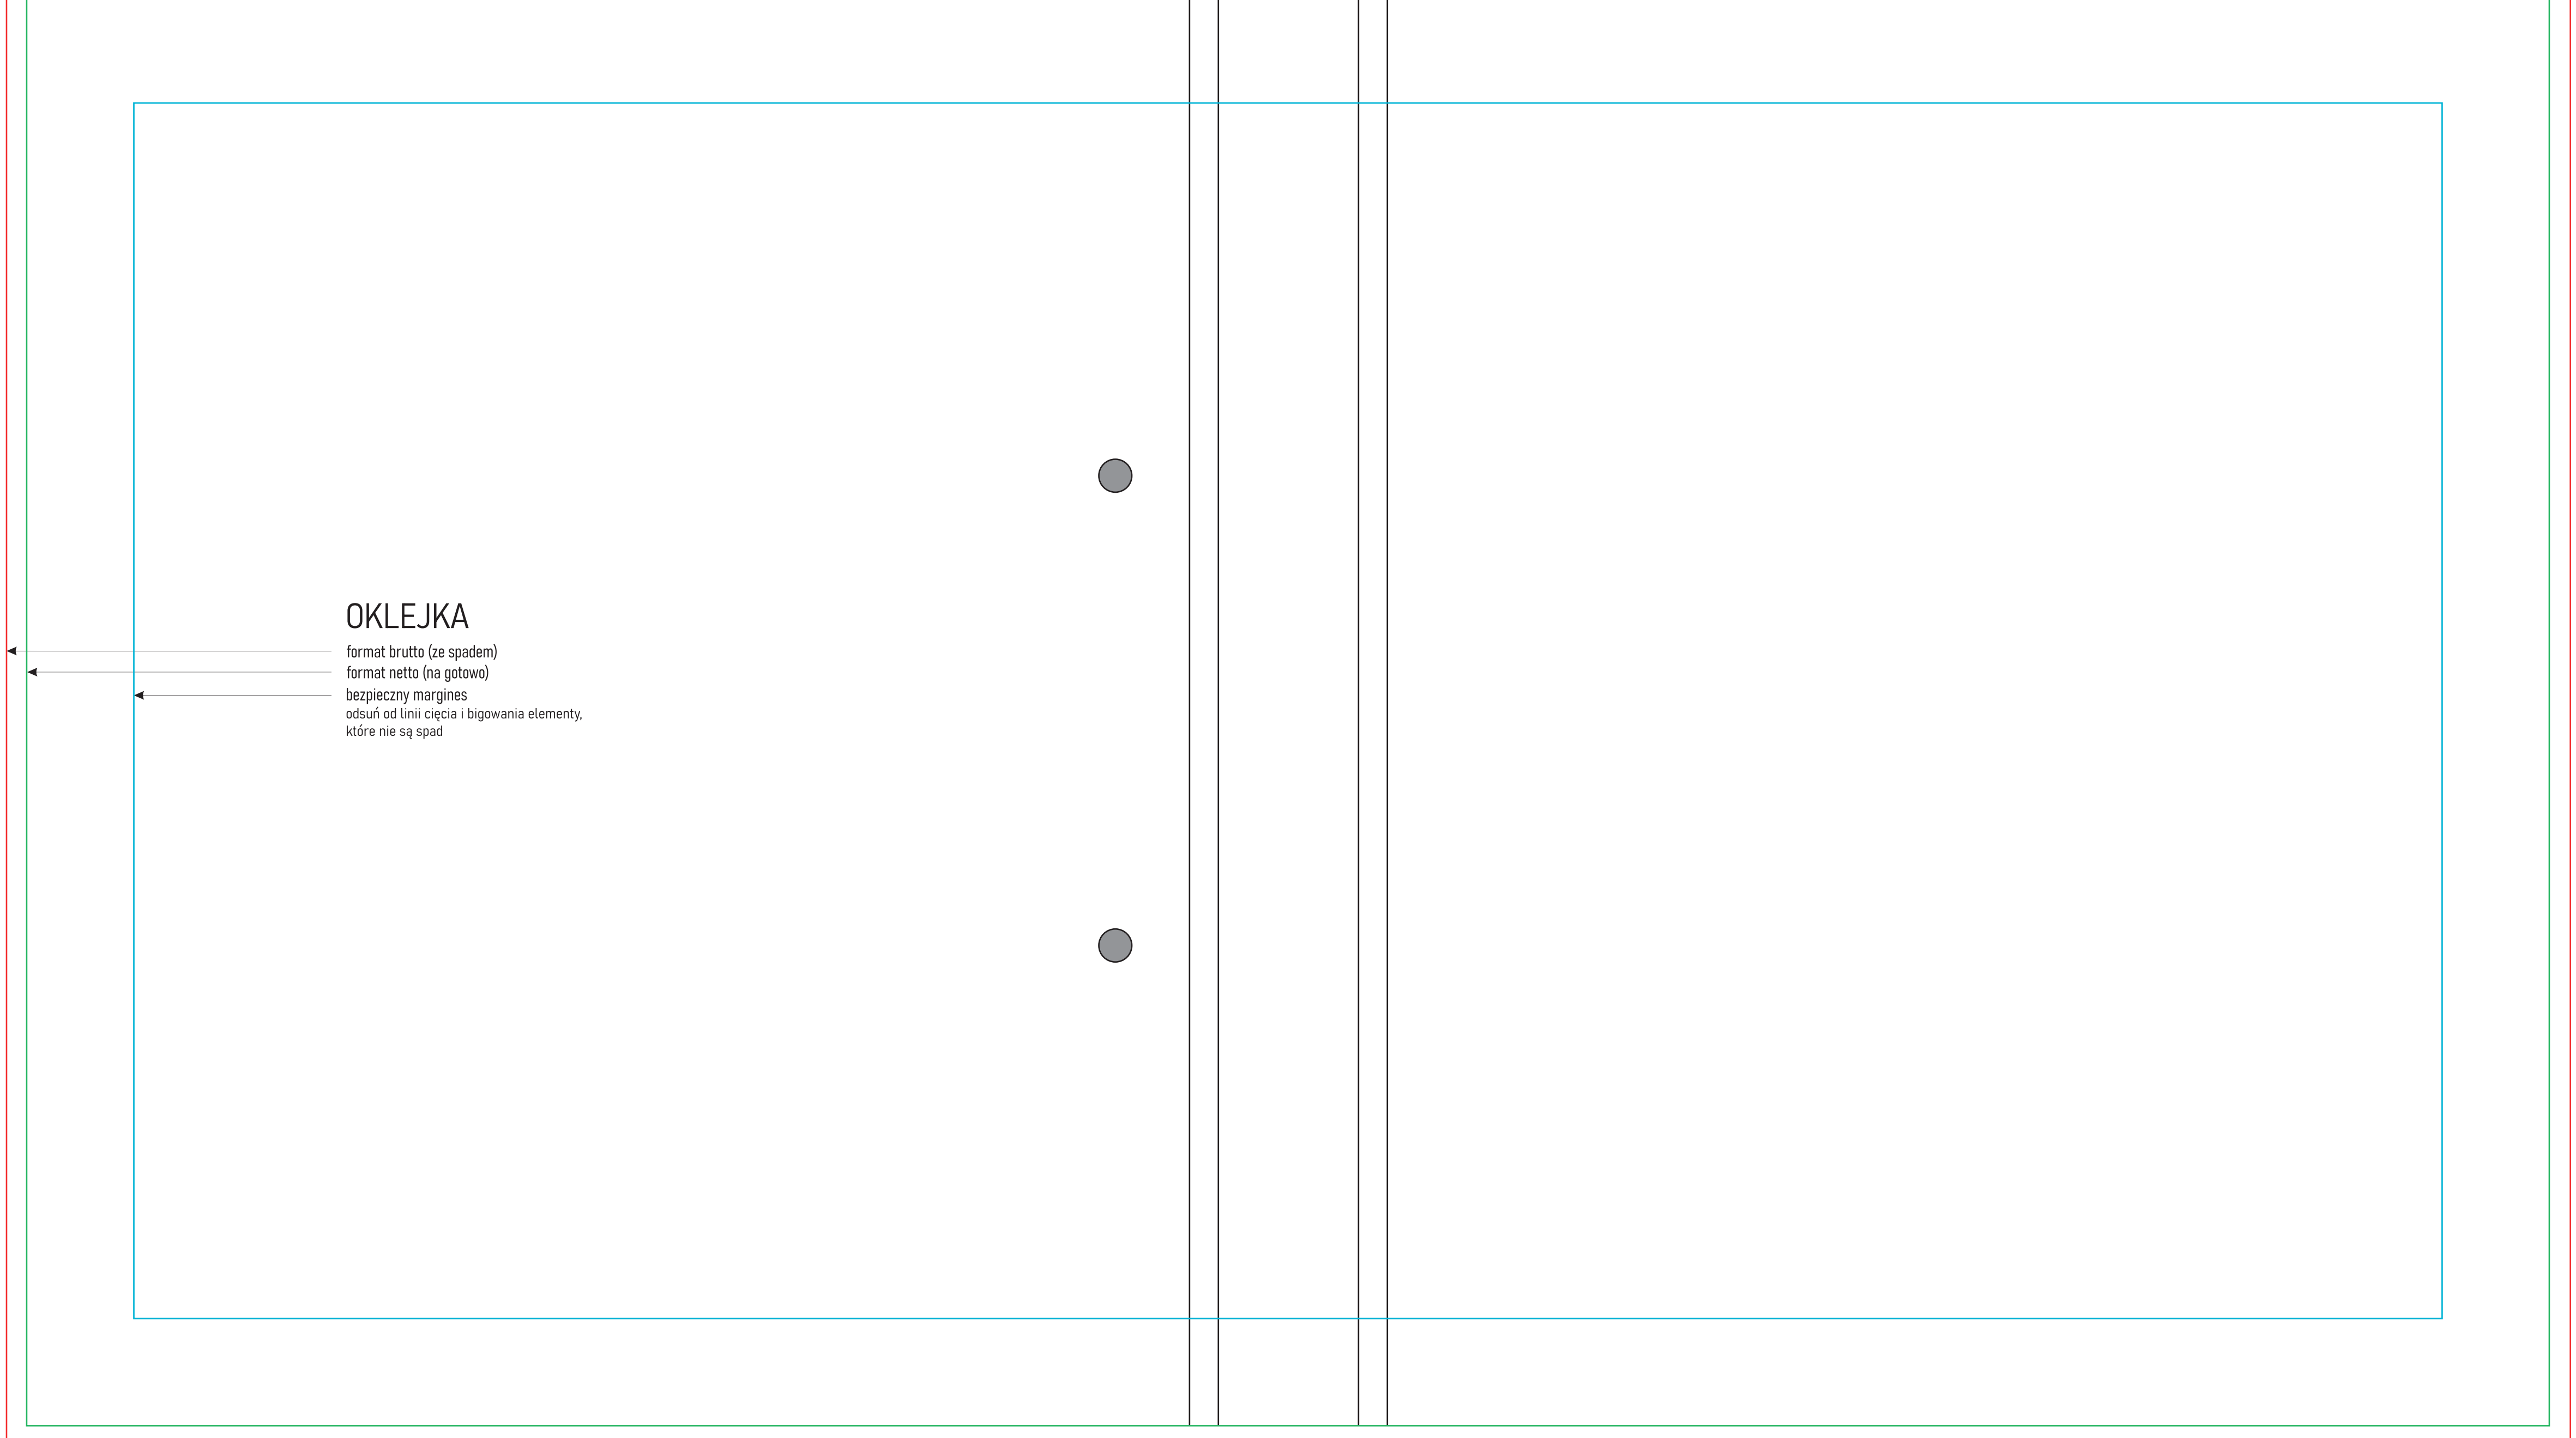

OKLEJKA

format brutto (ze spadem)

format netto (na gotowo)

bezpieczny margines
odsuń od linii cięcia i bigowania elementy,
które nie są spad

WYKLEJKA

format brutto (ze spadem)
format netto (na gotowo)
bezpieczny margines
odsuń od linii cięcia i bigowania elementy,
które nie są spad